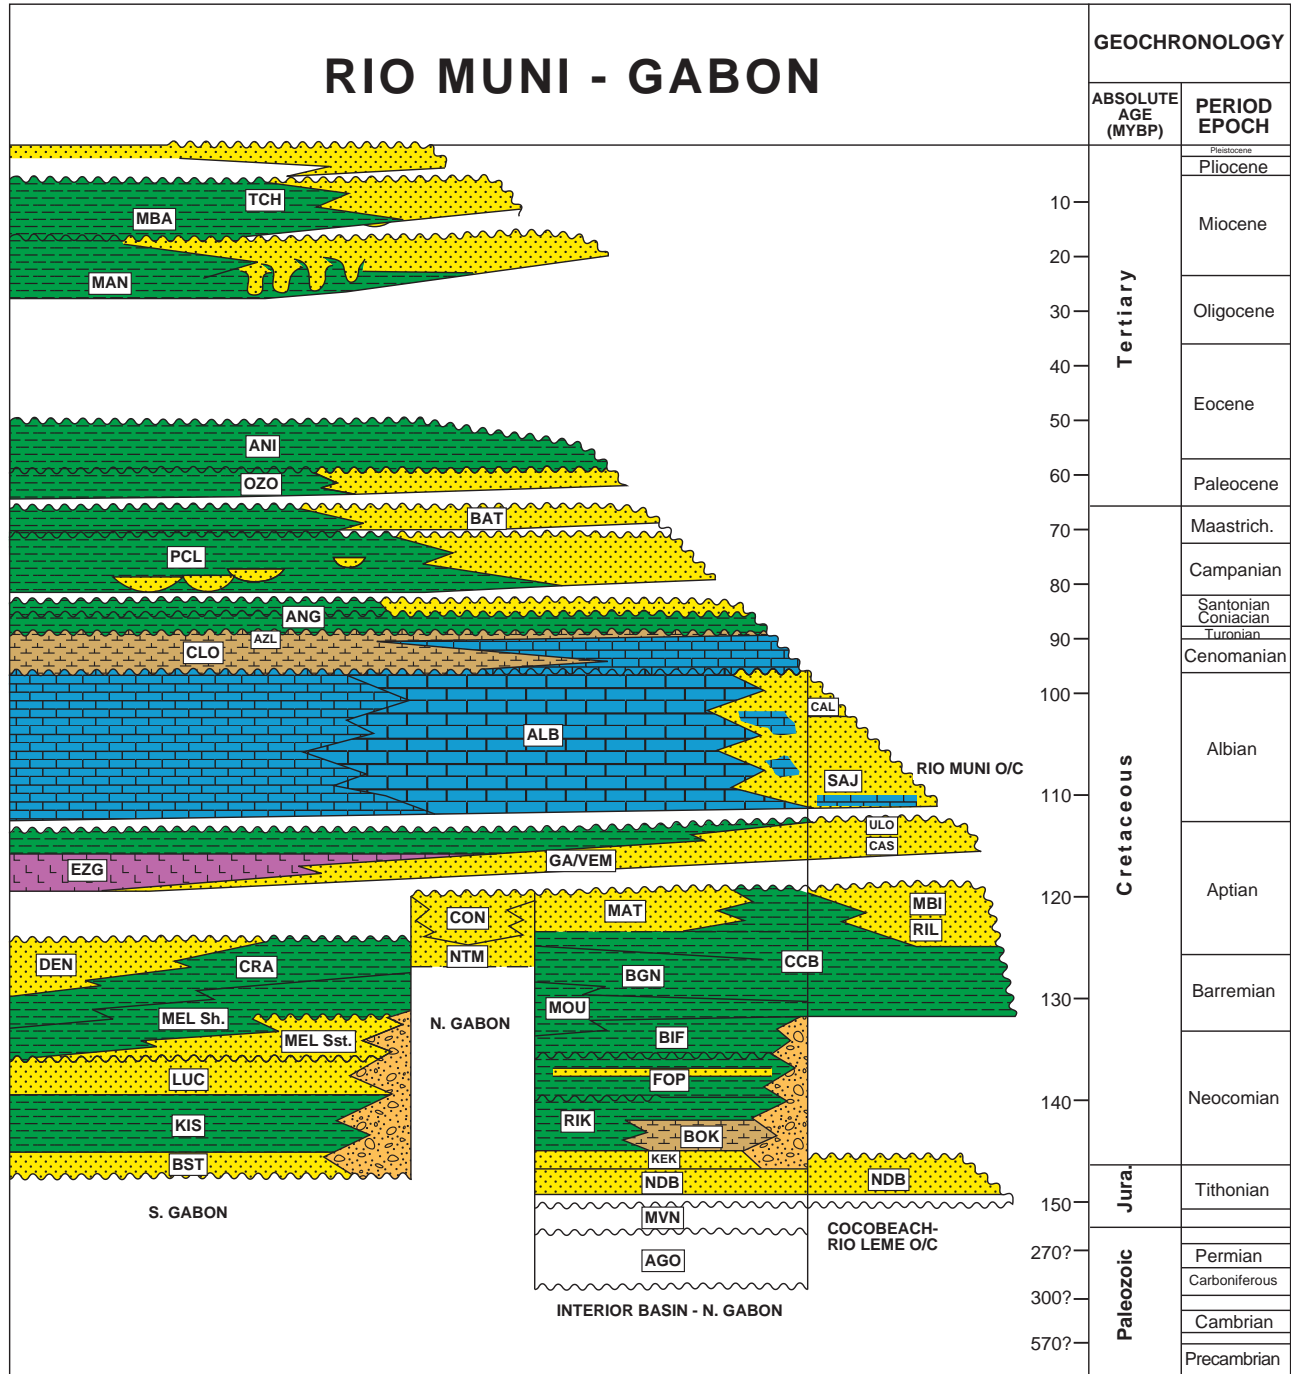

RIO MUNI - GABON

GEOCHRONOLOGY

ABSOLUTE AGE (MYBP)	PERIOD EPOCH	
	PERIOD EPOCH	
	Precambrian	
	Pliocene	
10	Tertiary	Miocene
20		Oligocene
30		Eocene
40		Paleocene
50	Cretaceous	Maastrichtian
60		Campanian
70		Santonian
80		Coniacian
90		Turonian
		Cenomanian
100		Albian
110		
120		Aptian
130		Barremian
140	Neocomian	
150	Jura	Titthonian
270?	Paleozoic	Permian
300?		Carboniferous
		Cambrian
570?		Precambrian